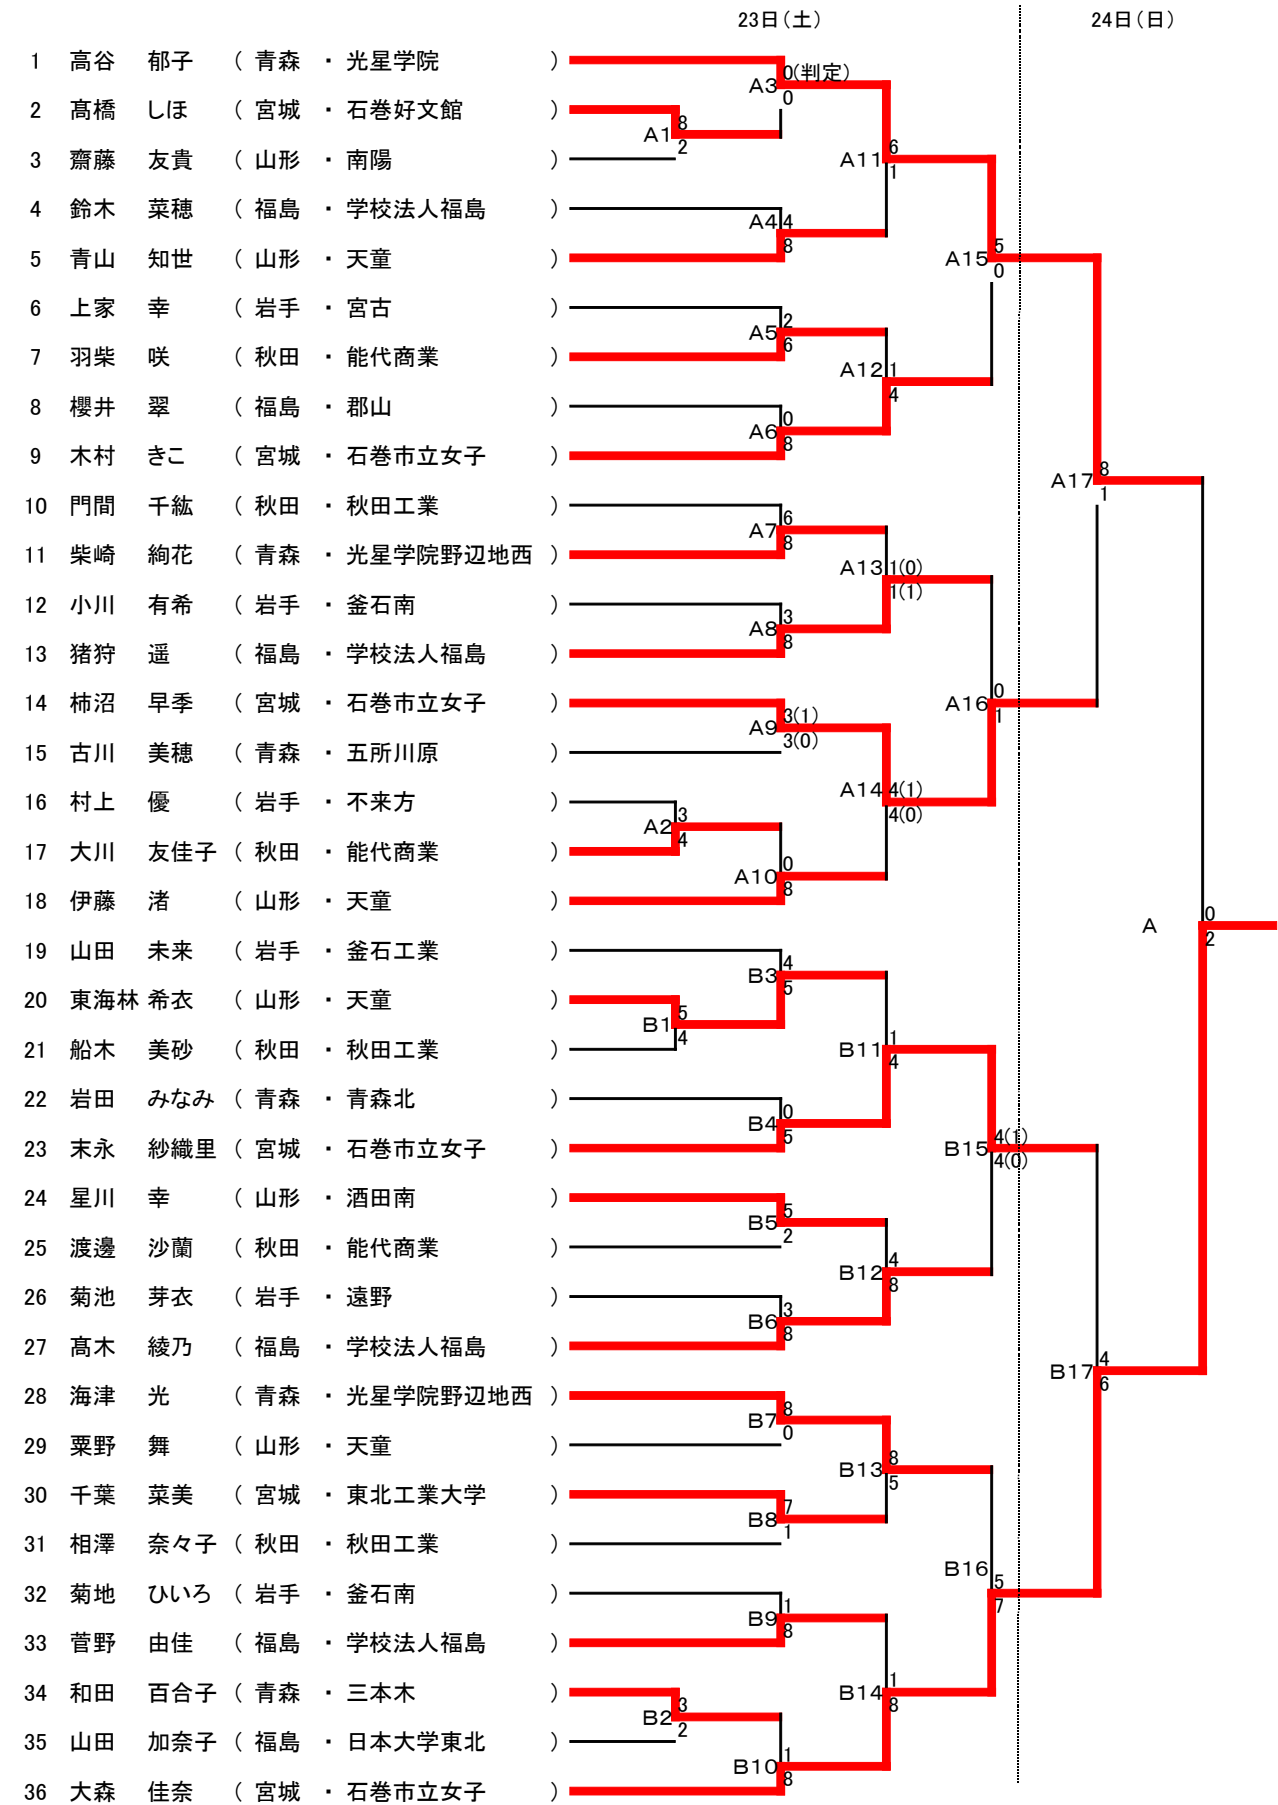

3 女子個人組手

第1位	大森 佳奈	(石巻市立女子)
第2位	高谷 郁子	(光星学院)
第3位	柿沼 早季	(石巻市立女子)
第3位	末永 紗織里	(石巻市立女子)