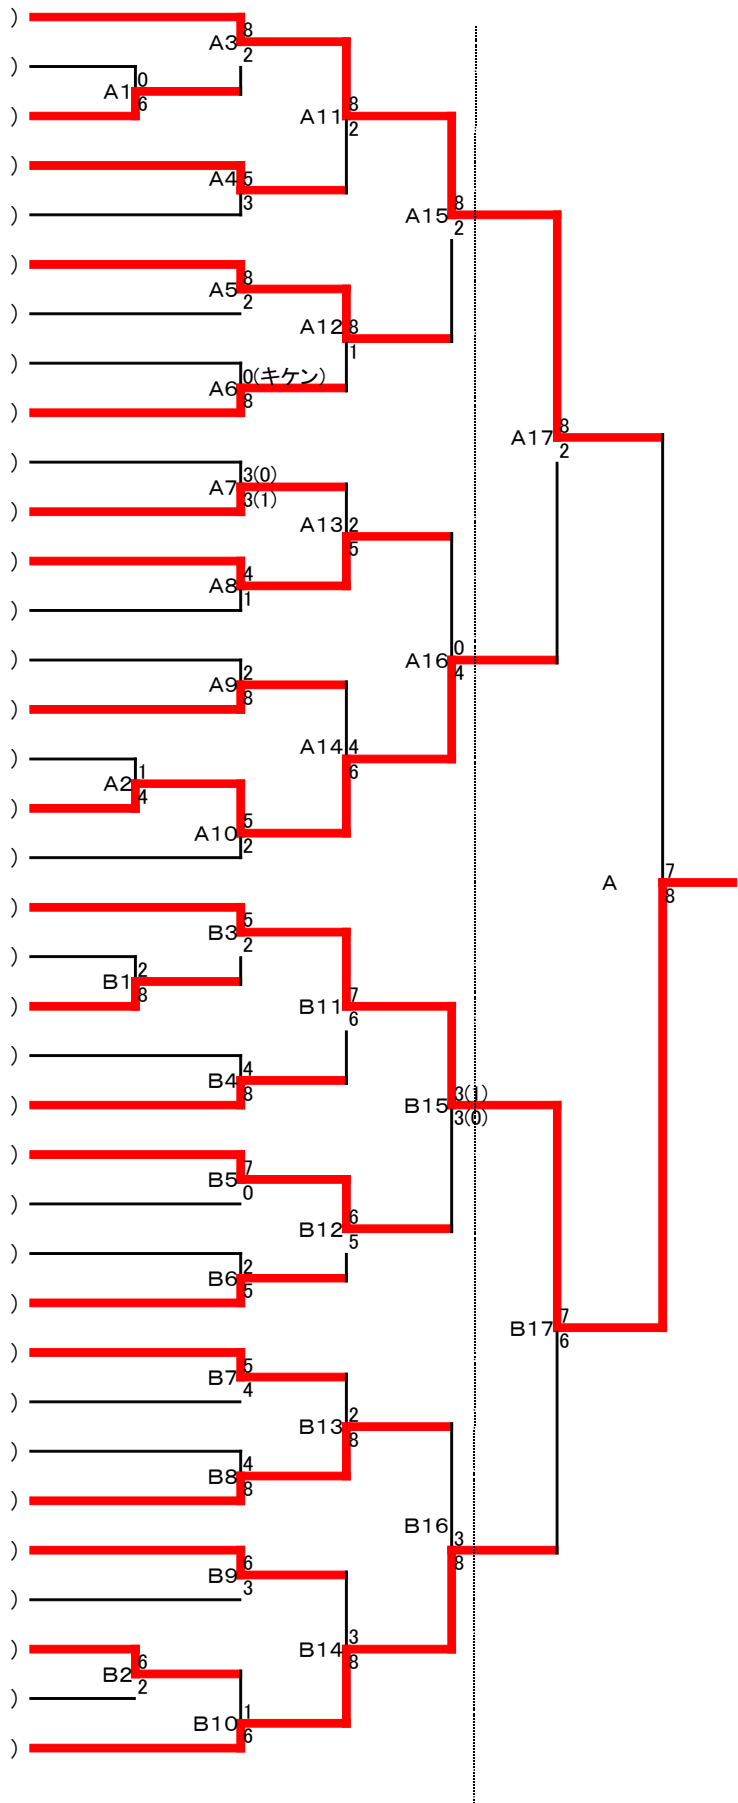

# 1 女子個人形

	22日(金)	23日(土)	24日(日)
1 紺野 麻美 (宮城・角田)	バツサイダイ	5 マツムラバツサイ	
2 羽柴 咲 (秋田・能代商業)	セイバイ	A6 0	
3 大場 美紀 (山形・天童)	A1 0 バツサイダイ	5 バツサイダイ	
4 廣岡 えり (福島・学校法人尚志)	チントー	A10 0	5 マツムラバツサイ
5 高谷 郁子 (青森・光星学院)	A2 2 ジョーン	3 ジョーン A7 4	1 ゴジュウシホ ショウ
6 横田 早也華 (岩手・山田)		カンクウダイ	A12 4 チャタンヤラ クーサンクー
7 秋元 穂菜 (秋田・能代商業)	セイバイ	A3 3 セイバイ	
8 志藤 美里 (山形・南陽)	セイシャン	A8 3 ジョーン	2 クルルンファー
9 石川 彩夏 (宮城・石巻市立女子)	A4 5 カンクウダイ	0 ジョーン	A11 0
10 安野 蘭子 (青森・光星学院野辺地西)	チントー	A5 1 ジョーン	4 スーパーリンベイ
11 佐藤 優歩 (岩手・専修大学北上)	A5 4 ジョーン	0 ジョーン	A9 5 スーパーリンベイ
12 菅野 由佳 (福島・学校法人福島)		バツサイダイ	カンクウダイ
13 伊藤 渚 (山形・天童)		カンクウダイ	
14 新潟 清夏 (青森・光星学院野辺地西)		B6 4 ガンカク	
15 猪狩 遥 (福島・学校法人福島)	バツサイダイ	B1 5 バツサイダイ	B10 0
16 相澤 奈々子 (秋田・秋田工業)	セイバイ		5 ゴジュウシホ ショウ
17 斎藤 汐理 (山形・南陽)	セイシャン	B2 0 ジョーン	5 ゴジュウシホ ショウ
18 高橋 しほ (宮城・石巻好文館)		B7 5 ジョーン	0
19 山田 未来 (岩手・釜石工業)		チントウ	B12 5 ウンス
20 森山 玲 (山形・天童)	バツサイダイ	B3 1 カンクウダイ	
21 千葉 菜美 (宮城・東北工業大学)	カンクウダイ	B8 4 ジョーン	1 ゴジュウシホ ショウ
22 柴崎 絢花 (青森・光星学院野辺地西)	ジョーン	B4 5 ジョーン	
23 大川 友佳子 (秋田・能代商業)	ジョーン		B11 0
24 佐々木 麗美 (岩手・不来方)	チントー	B5 0 バツサイダイ	5 ゴジュウシホダイ
25 星川 幸 (山形・酒田南)	バツサイダイ	B9 5 バツサイダイ	0 ゴジュウシホダイ
26 高木 綾乃 (福島・学校法人福島)		カンクウダイ	
第 1 位 紺野 麻美 (角田)			
第 2 位 高橋 しほ (石巻好文館)			
第 3 位 伊藤 渚 (天童)			
第 3 位 高木 綾乃 (学校法人福島)			

## 2 男子個人形

# 4 男子個人組手

23日(土)

24日(日)

- 1 新妻 晃 (宮城・中新田)
- 2 板垣 和也 (山形・天童)
- 3 井上 忍 (岩手・釜石南)
- 4 猪狩 伸彦 (福島・学校法人福島)
- 5 吉田 頼暢 (岩手・大船渡)
- 6 石塚 錬 (秋田・男鹿工業)
- 7 大場 勇人 (山形・山形工業)
- 8 松森 雄治 (秋田・能代)
- 9 三上 拓馬 (青森・青森南)
- 10 浦島 康大 (岩手・釜石工業)
- 11 横山 将太 (福島・勿来工業)
- 12 岩崎 雄太 (青森・青森北)
- 13 鶴岡 知将 (福島・学校法人尚志)
- 14 湊 倫成 (秋田・能代商業)
- 15 小野寺 寛典 (宮城・東北学院)
- 16 松山 祐太郎 (青森・光星学院)
- 17 井上 達義 (宮城・宮城県水産)
- 18 浅野 允玲 (山形・東海大学山形)
- 19 石井 詳馬 (福島・学校法人福島)
- 20 宮腰 卓哉 (秋田・能代工業)
- 21 土生木 雄大 (宮城・中新田)
- 22 對馬 康史 (青森・弘前学院聖愛)
- 23 小笠原 賢人 (岩手・釜石南)
- 24 堀籠 善樹 (宮城・東北学院)
- 25 奥山 駿 (山形・天童)
- 26 皆本 和馬 (山形・山形中央)
- 27 相馬 侑 (秋田・能代商業)
- 28 今野 千春 (岩手・釜石工業)
- 29 宮崎 寛也 (秋田・秋田工業)
- 30 中村 洸 (青森・青森南)
- 31 小野 晴貴 (山形・酒田南)
- 32 堀米 涼 (福島・学校法人尚志)
- 33 小原 正貴 (宮城・東北学院)
- 34 相場 拓 (岩手・不来方)
- 35 高橋 亮 (福島・勿来工業)
- 36 佐々木 智隆 (青森・青森北)