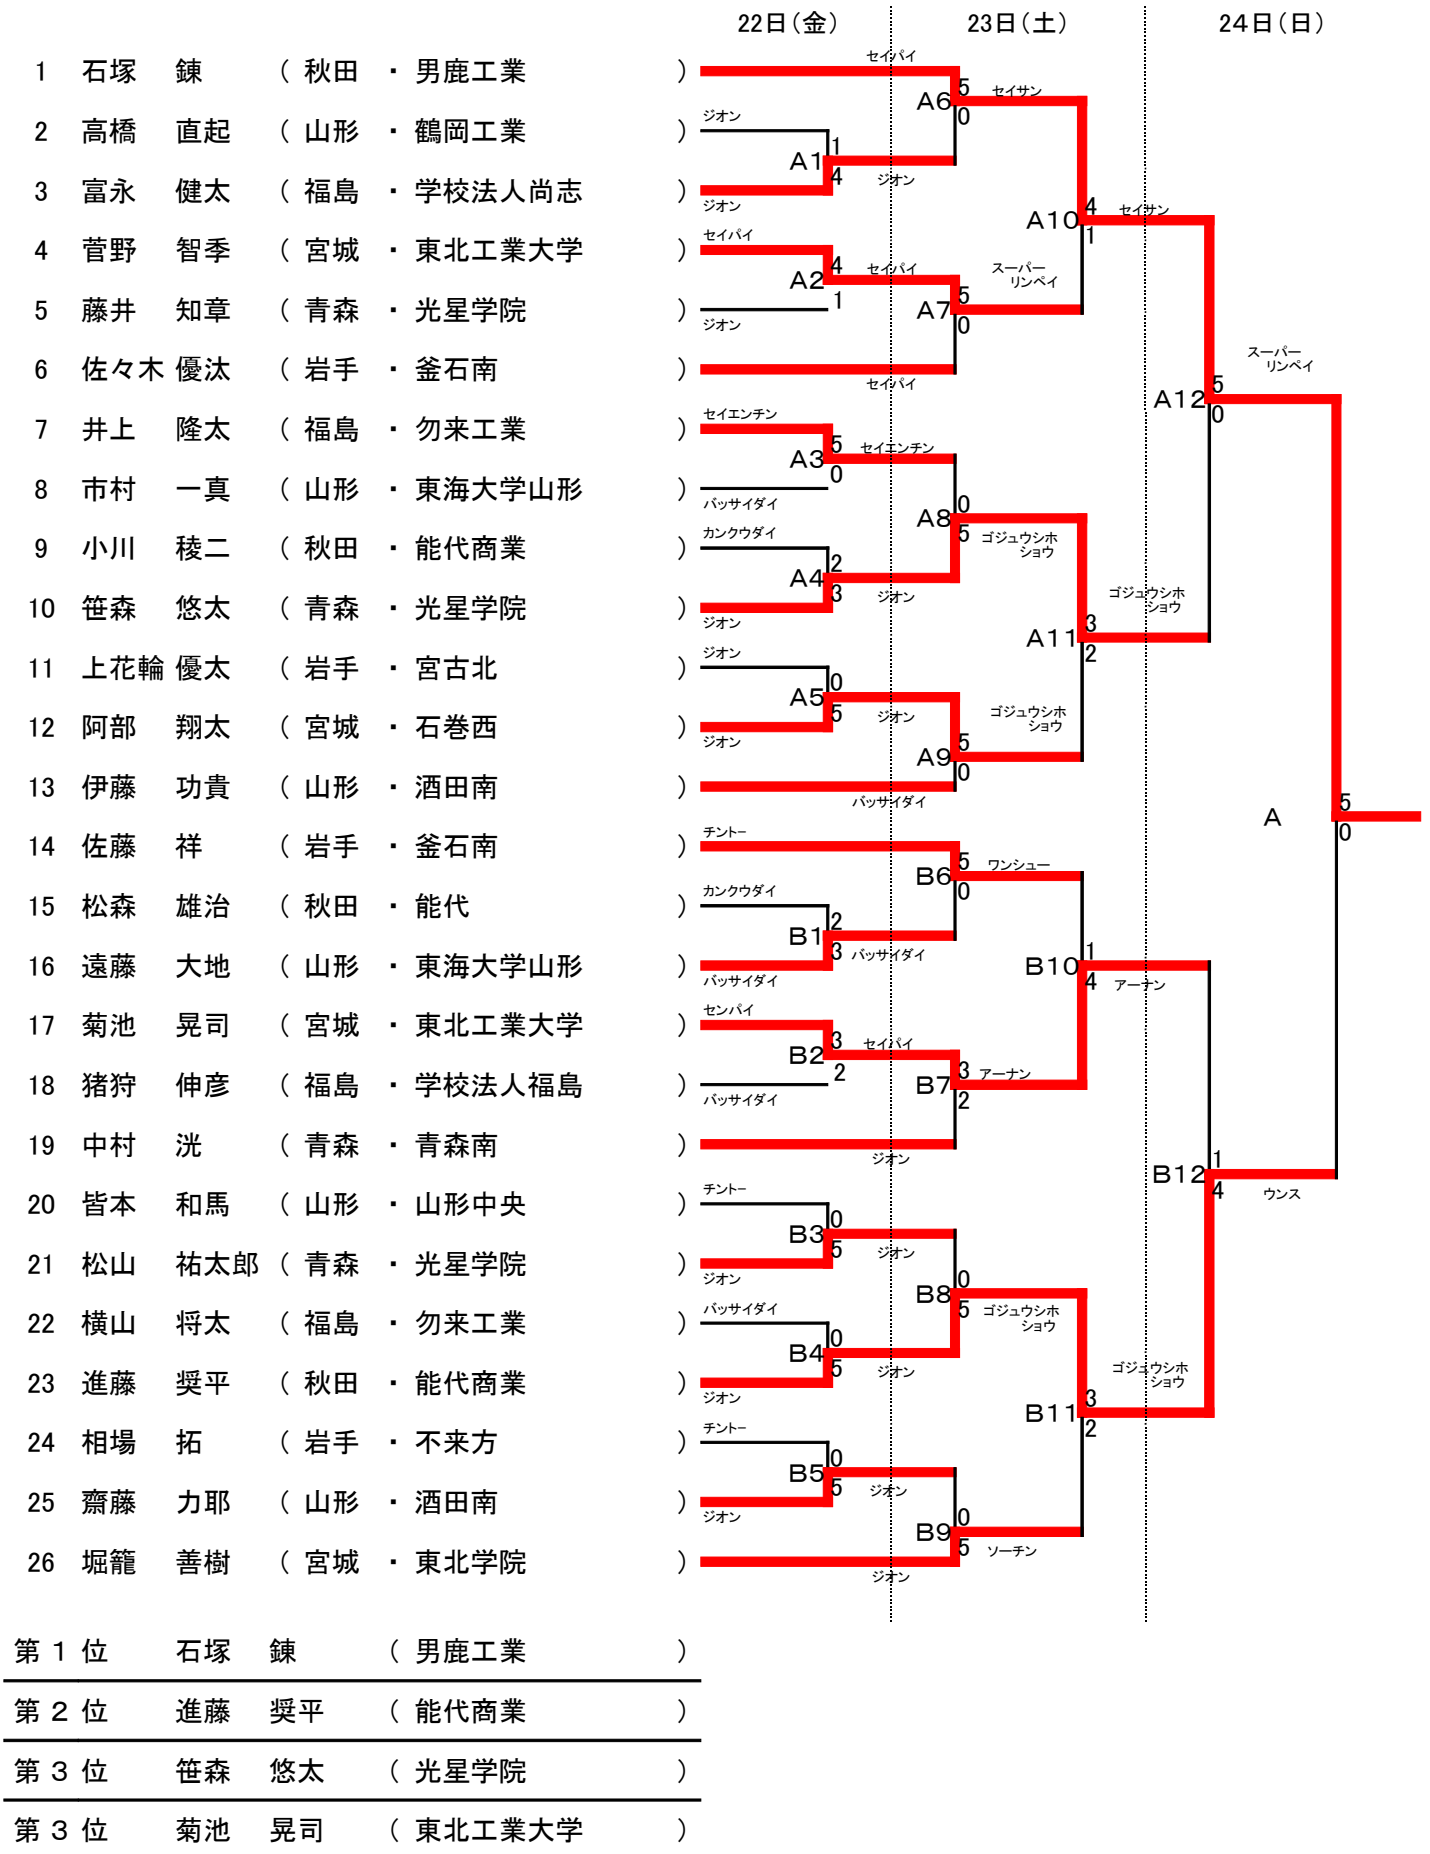

# 1 女子個人形

	22日(金)	23日(土)	24日(日)
1 紺野 麻美 (宮城・角田)	バツサイダイ	5 マツムラバツサイ	
2 羽柴 咲 (秋田・能代商業)	セイバイ	A6 0	
3 大場 美紀 (山形・天童)	A1 0 バツサイダイ	5 バツサイダイ	
4 廣岡 えり (福島・学校法人尚志)	チントー	A10 0	5 マツムラバツサイ
5 高谷 郁子 (青森・光星学院)	A2 2 ジョーン	3 ジョーン A7 4	1 ゴジュウシホ ショウ
6 横田 早也華 (岩手・山田)		カンクウダイ	A12 4 チャタンヤラ クーサンクー
7 秋元 穂菜 (秋田・能代商業)	セイバイ	A3 3 セイバイ	
8 志藤 美里 (山形・南陽)	セイシャン	A8 3 ジョーン	2 クルルンファー
9 石川 彩夏 (宮城・石巻市立女子)	A4 5 カンクウダイ	0 ジョーン	A11 0
10 安野 蘭子 (青森・光星学院野辺地西)	チントー	A5 1 ジョーン	4 スーパーリンベイ
11 佐藤 優歩 (岩手・専修大学北上)	A5 4 ジョーン	0 ジョーン	A9 5 スーパーリンベイ
12 菅野 由佳 (福島・学校法人福島)		バツサイダイ	カンクウダイ
13 伊藤 渚 (山形・天童)		カンクウダイ	
14 新潟 清夏 (青森・光星学院野辺地西)		B6 4 ガンカク	
15 猪狩 遥 (福島・学校法人福島)	バツサイダイ	B1 5 バツサイダイ	B10 0
16 相澤 奈々子 (秋田・秋田工業)	セイバイ		5 ゴジュウシホ ショウ
17 斎藤 汐理 (山形・南陽)	セイシャン	B2 0 ジョーン	5 ゴジュウシホ ショウ
18 高橋 しほ (宮城・石巻好文館)		B7 5 ジョーン	0
19 山田 未来 (岩手・釜石工業)		チントウ	B12 5 ウンス
20 森山 玲 (山形・天童)	バツサイダイ	B3 1 カンクウダイ	
21 千葉 菜美 (宮城・東北工業大学)	カンクウダイ	B8 4 ジョーン	1 ゴジュウシホ ショウ
22 柴崎 絢花 (青森・光星学院野辺地西)	ジョーン	B4 5 ジョーン	
23 大川 友佳子 (秋田・能代商業)	ジョーン		B11 0
24 佐々木 麗美 (岩手・不来方)	チントー	B5 0 バツサイダイ	5 ゴジュウシホダイ
25 星川 幸 (山形・酒田南)	バツサイダイ	B9 5 バツサイダイ	0 ゴジュウシホダイ
26 高木 綾乃 (福島・学校法人福島)		カンクウダイ	
第 1 位 紺野 麻美 (角田)			
第 2 位 高橋 しほ (石巻好文館)			
第 3 位 伊藤 渚 (天童)			
第 3 位 高木 綾乃 (学校法人福島)			

## 2 男子個人形