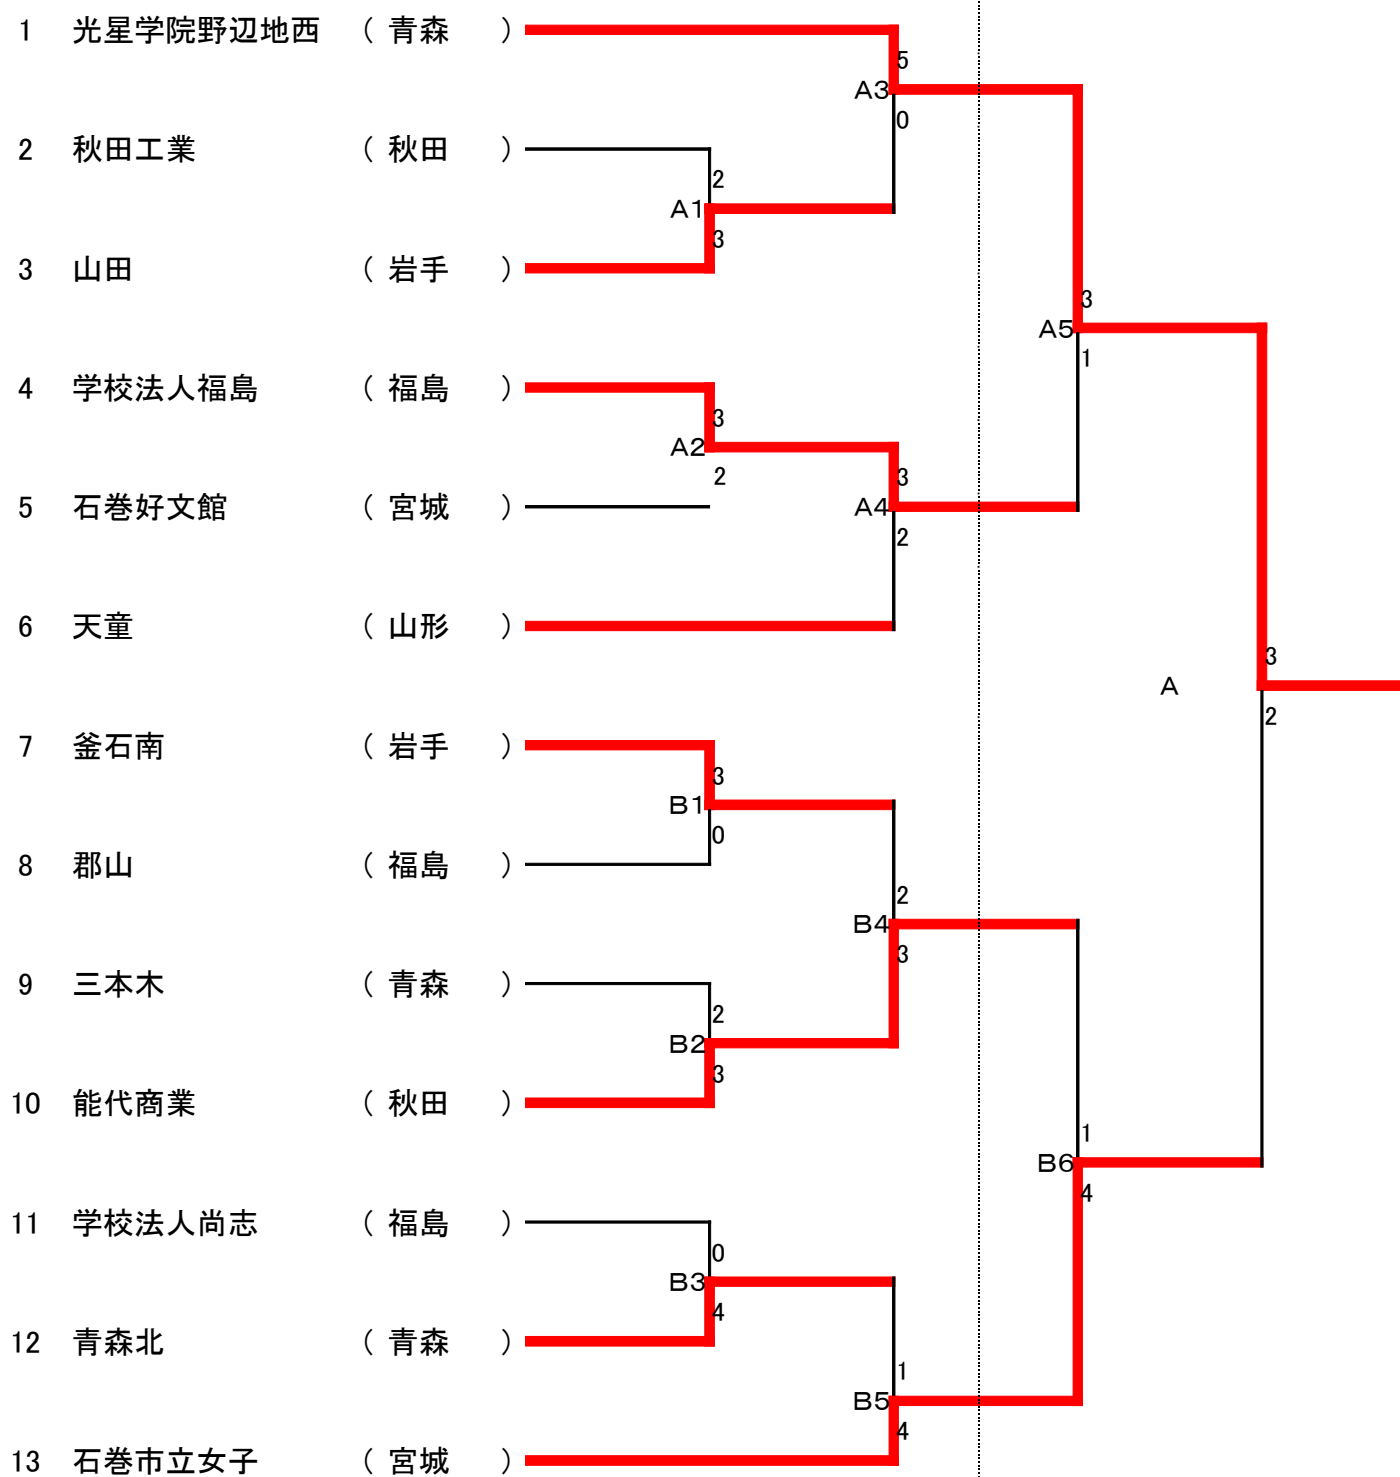

5 女子団体組手

23日(土)

24日(日)

第1位 光星学院野辺地西 (青森)

第2位 石巻市立女子 (宮城)

第3位 学校法人福島 (福島)

第3位 能代商業 (秋田)