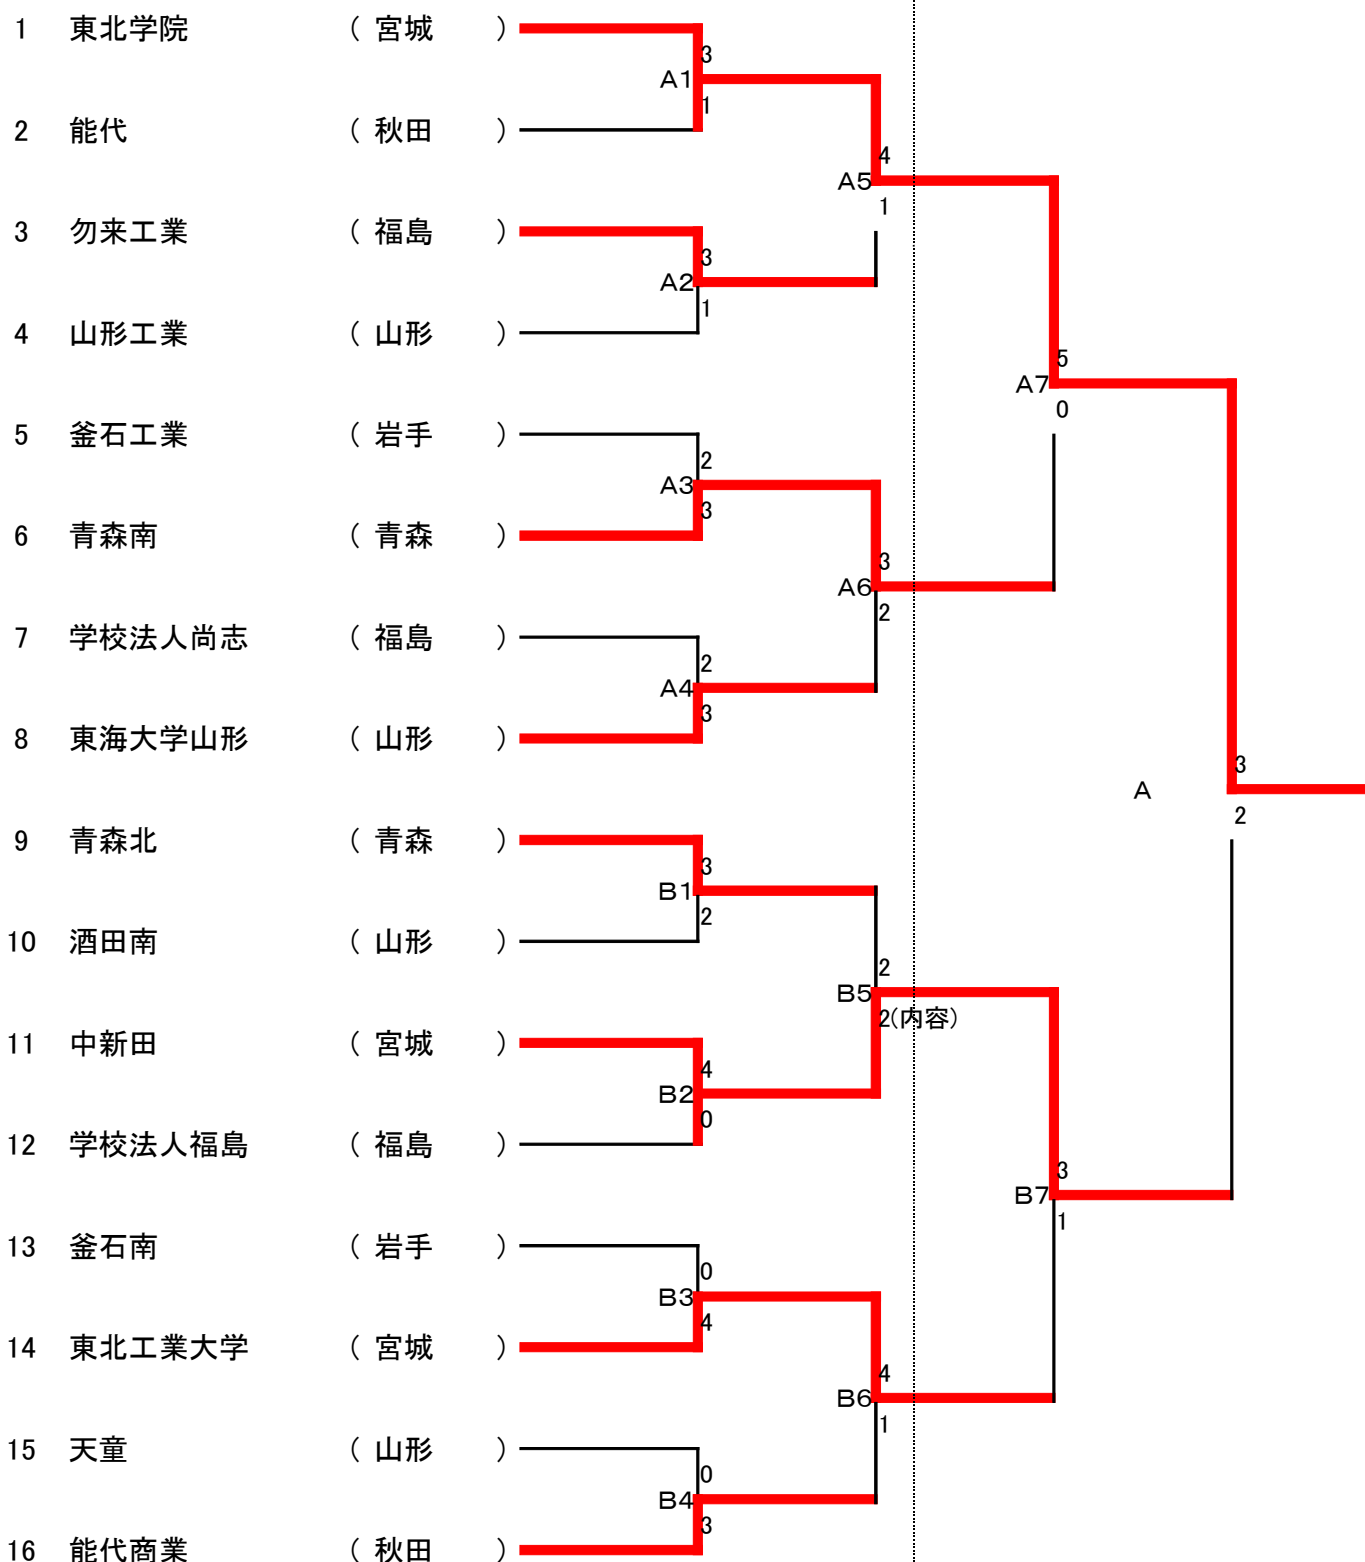

## 2 男子個人形

# 5 女子団体組手

23日(土)

24日(日)

第1位 光星学院野辺地西 (青森)

第2位 石巻市立女子 (宮城)

第3位 学校法人福島 (福島)

第3位 能代商業 (秋田)

# 6 男子団体組手

23日(土)

24日(日)

第1位 東北学院 (宮城)

第2位 中新田 (宮城)

第3位 青森南 (青森)

第3位 東北工業大学 (宮城)